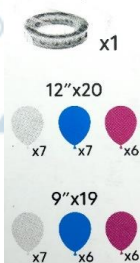

\$ 450,00

PROMOCION PRECIO FINAL

00106105

GLOBO DE LATEX EL JUEGO DEL CALAMAR 12 PULG 2.6 GR
MODELOS Y COLORES SURTIDOS X 25U - Y1611-81

\$ 350,00

PROMOCION PRECIO FINAL

Contenido

00106500