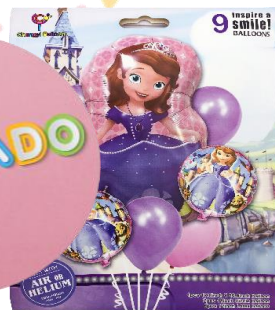

00107940

SET 9 PERSONAJES DRAGON BALL Z (1X70CM 2X18 PULG 6
LATEX 12PULG) - ZCS1339-794

$ 834,90
$ 709,67